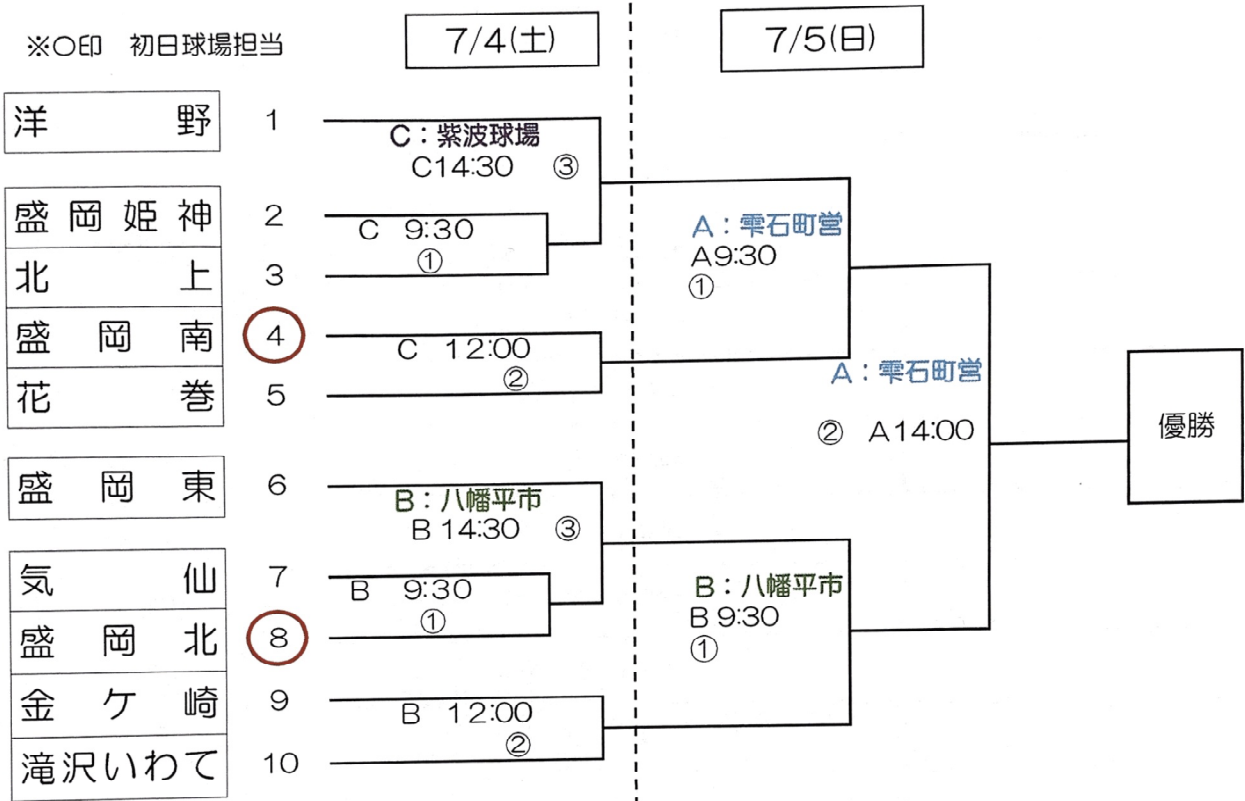

第34回マツダボール旗争奪岩手県支部大会 組合せ

A：雫石町営野球場

B：八幡平市総合野球場

C：紫波球場

D：チームグラウンド

※○印 初日球場担当

優勝

B：八幡平市総合野球場

7月5日(日) 順位決定戦

9位・10位

4日のC球場

1試合目敗者

B 12:00

4日のB球場

②

1試合目敗者

7月5日(日) 3位決定戦

B 14:30

③

D：チームグラウンド

7月5日(日) 順位決定戦

5位・6位・7位・8位

4日のC球場

2試合目敗者

①

4日のB球場

2試合目敗者

C 9:30

③

C14:30

4日のC球場

3試合目敗者