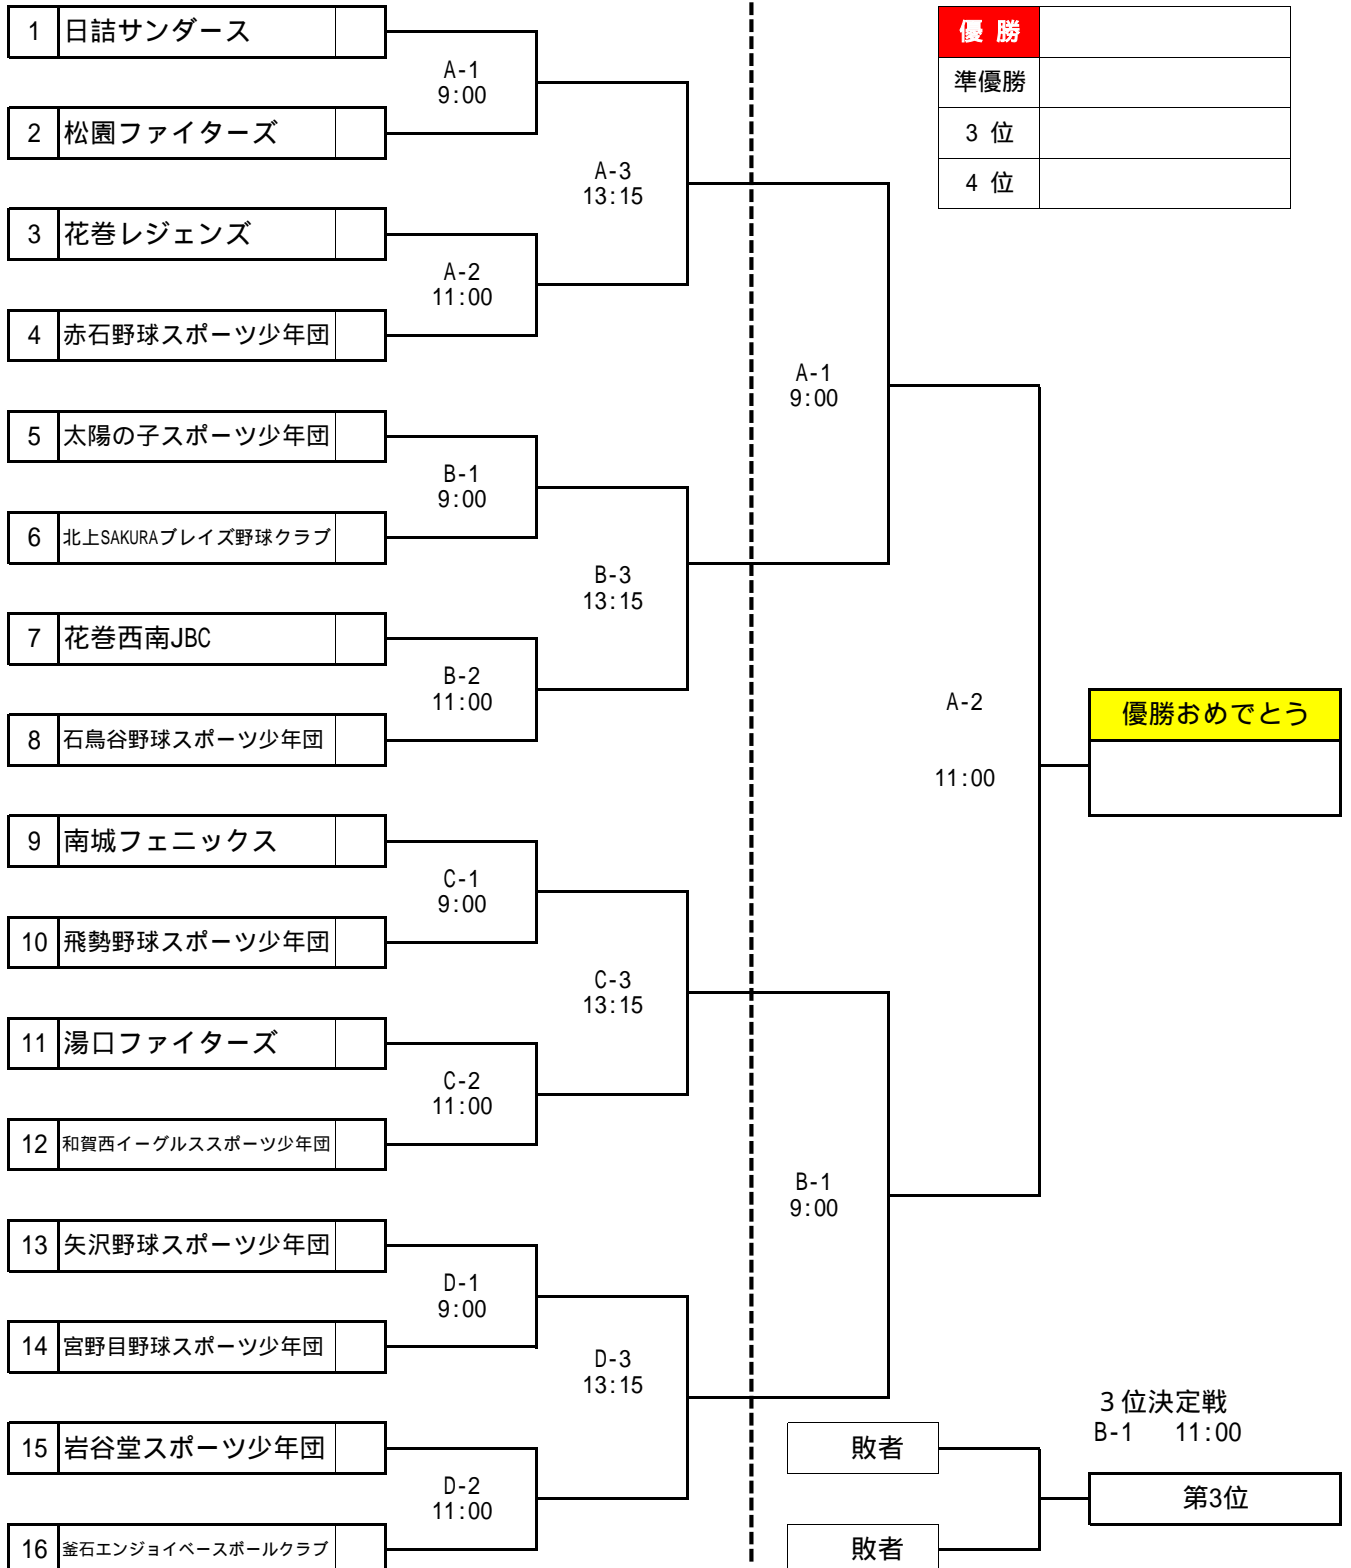

## 第6回花巻リトルシニア杯 組合せ表

11月2日(土)

- Aコート 1回戦2試合, 2回戦1試合
- Bコート 1回戦2試合, 2回戦1試合
- Cコート 1回戦2試合, 2回戦1試合
- Dコート 1回戦2試合, 2回戦1試合
- Eコート 交流戦2試合
- Fコート 交流戦2試合

11月3日(日)

- Aコート 準決勝・決勝
- Bコート 準決勝・3位決定戦
- Cコート 交流戦2試合
- Dコート 交流戦2試合

## 第6回花巻リトルシニア杯 交流試合組合表

11月2日(土)

- Aコート 1回戦2試合,2回戦1試合
- Bコート 1回戦2試合,2回戦1試合
- Cコート 1回戦2試合,2回戦1試合
- Dコート 1回戦2試合,2回戦1試合
- Eコート 交流戦2試合
- Fコート 交流戦2試合

11月3日(日)

- Aコート 準決勝・決勝
- Bコート 準決勝・3位決定戦
- Cコート 交流戦1試合
- Dコート 交流戦1試合