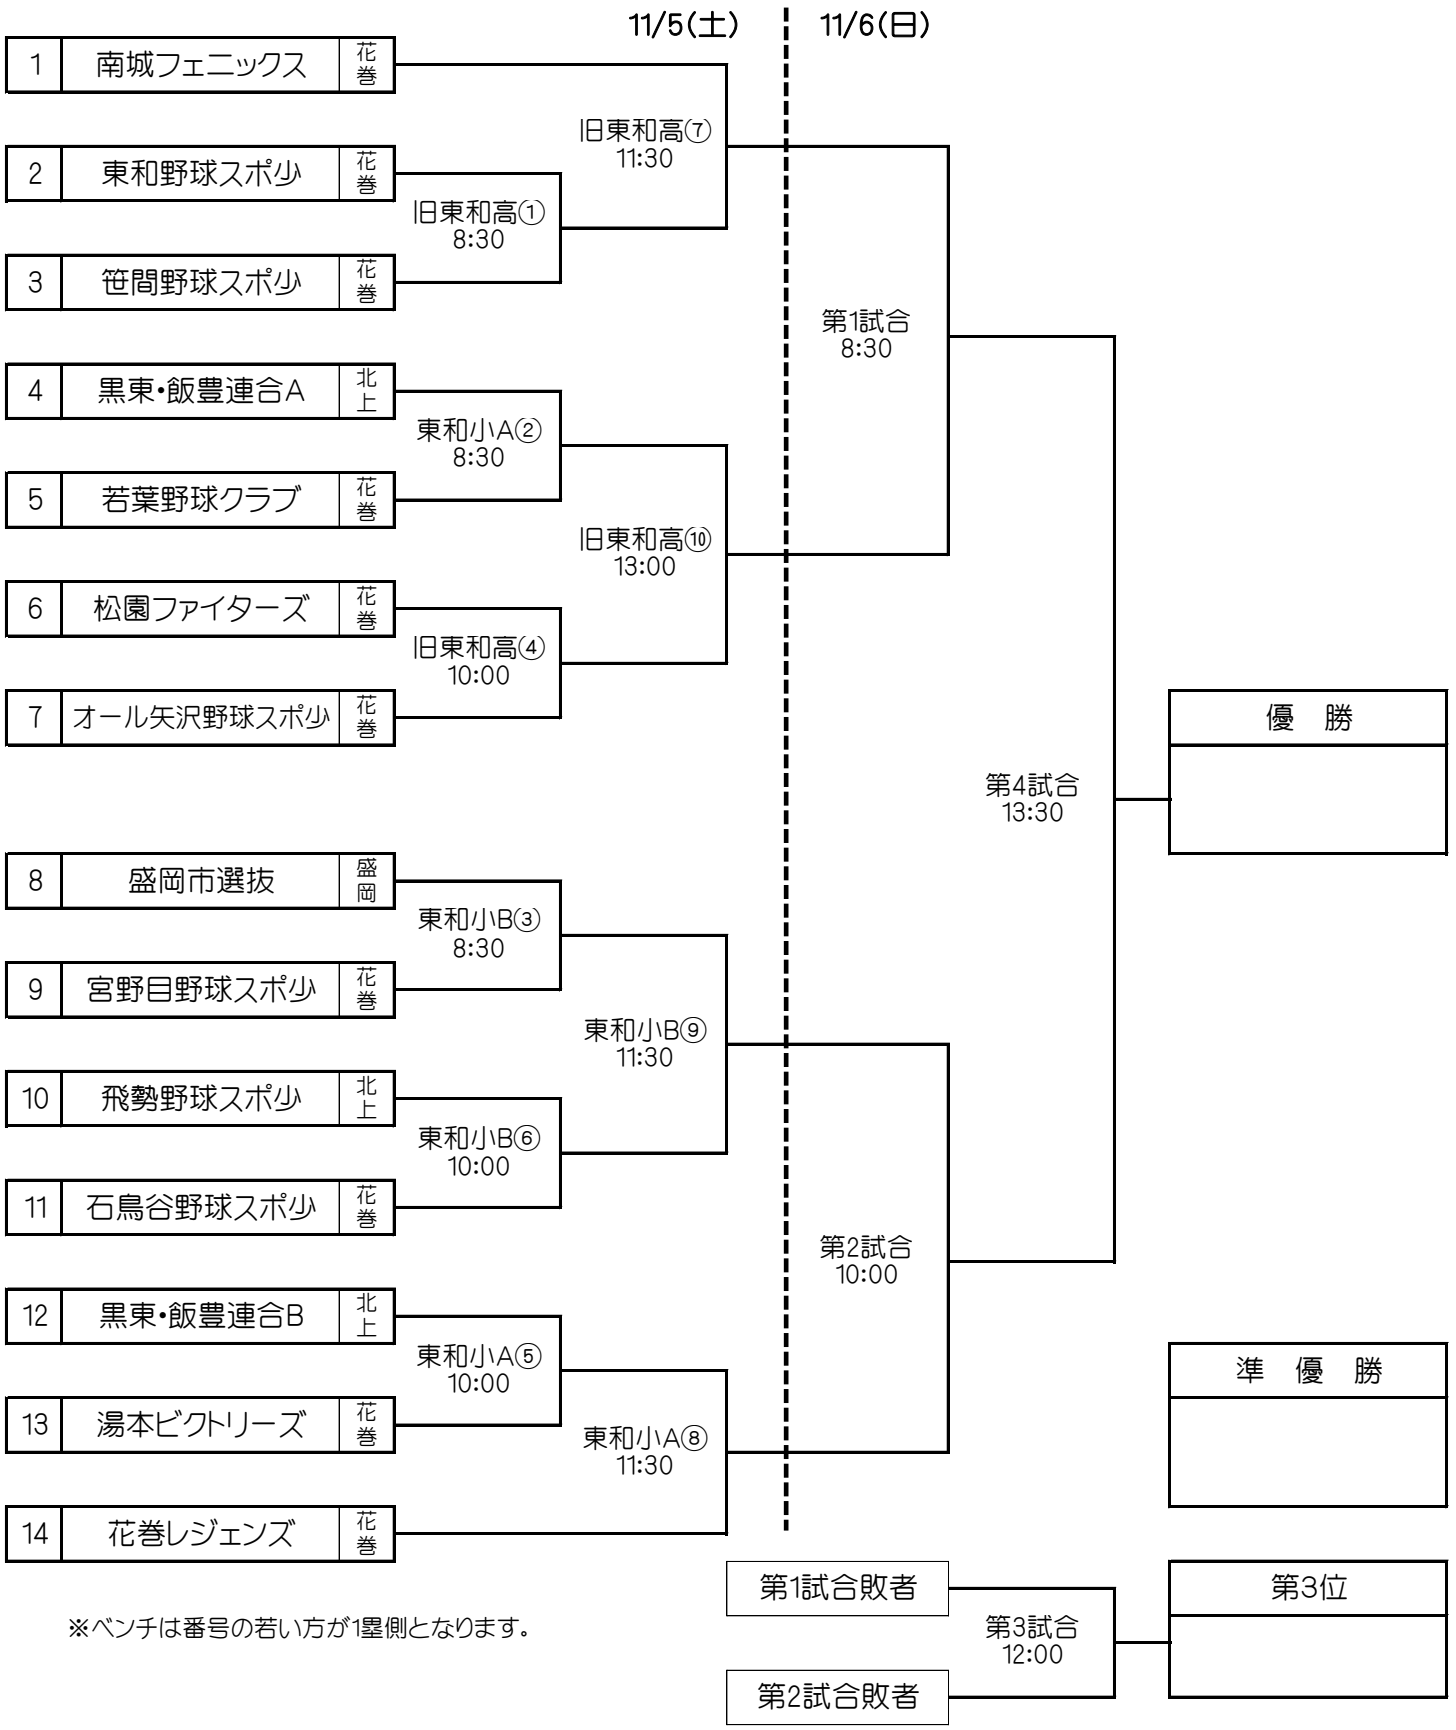

第3回花巻リトルシニア杯 組合せ表

※ベンチは番号の若い方が1塁側となります。

11月5日 (土)	1試合目 8:30~10:00	2試合目 10:00~11:30	3試合目 11:30~13:00	4試合目 13:00~14:30	5試合目 14:00~15:00
旧東和高校	①	④	⑦	⑩	⑩
東和小A	②	⑤	⑧	①と②の敗者	④と⑥の敗者
東和小B	③	⑥	⑨	③と⑥の敗者	

※敗者戦は1時間試合とします。