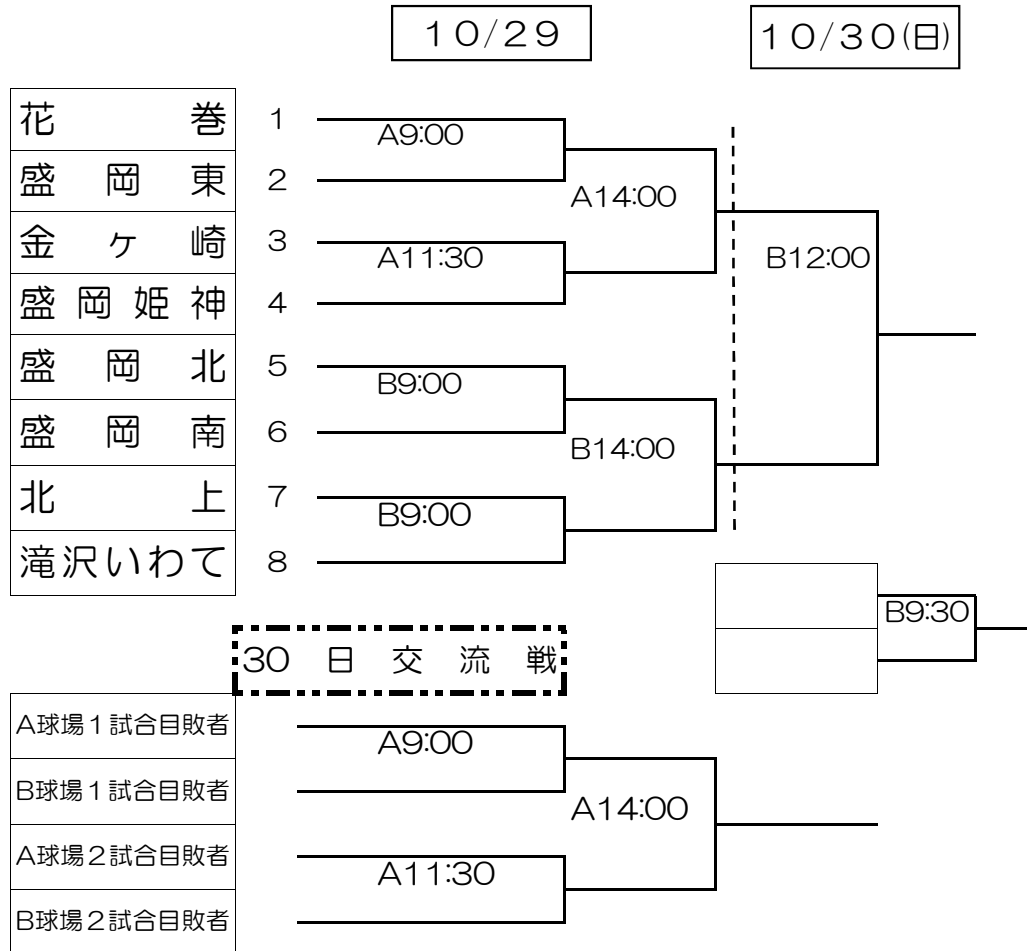

# 平成28年度 第28回岩手県支部大会 組合せ

A:胆沢野球場  
B:大迫野球場

※雨天予備日11/3日(木)使用球場は、A:花巻野球場 B:大迫野球場  
試合開始時間そのままスライドする。