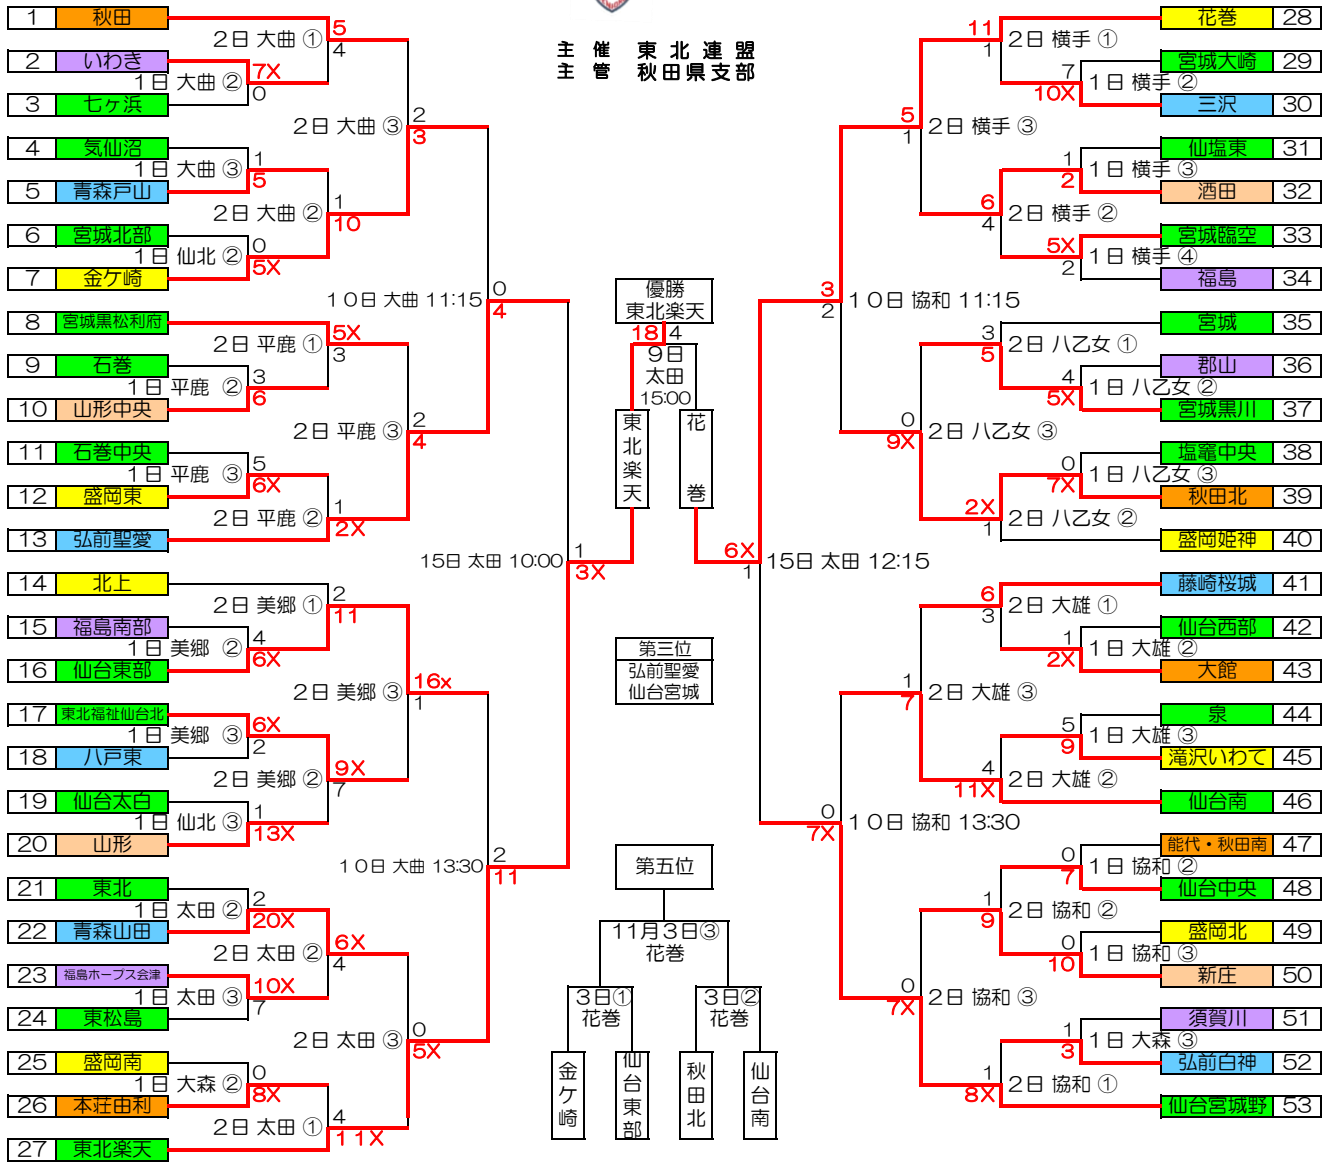

第38回秋季新人東北大会

大会期日：平成28年10月 1日(土)～ 2日(日)
：平成28年10月 8日(土)～ 9日(日)
予備日：10月10日(月)

閉会式：平成28年10月 9日(日) 14:00(予定)
大曲球場(秋田県大仙市)

主催 東北連盟
主管 秋田県支部

※8日の準々決勝戦は10日に延期
※8日の準決勝戦、9日の決勝戦は15日に延期・太田球場(大仙市)に変更 ※1枠増に伴い五位戦を花巻球場で行なう

全国大会派遣基準 第1位～4位：第23回全国選抜野球大会

球場案内

- 大曲：大曲球場(大仙市) 仙北：仙北球場(大仙市) 平鹿：平鹿野球場(横手市)
- 美郷：美郷町野球場(美郷町) 協和：サン・スポーツランド協和野球場(大仙市) 大森：大森野球場(横手市)
- 横手：グリーンスタジアムよこて(横手市) 八乙女：八乙女球場(大仙市) 大雄：スタジアム大雄(横手市)
- 太田：太田球場(大仙市) 緑地：西仙北緑地運動公園球場(大仙市) 神岡：神岡野球場(大仙市)
- 外山：南外山村運動広場野球場(大仙市) 十文字：十文字野球場(横手市) 花巻：花巻球場(花巻市)

試合開始時間

- ① 9:00 ② 11:15 ③ 13:30 ④ 15:45