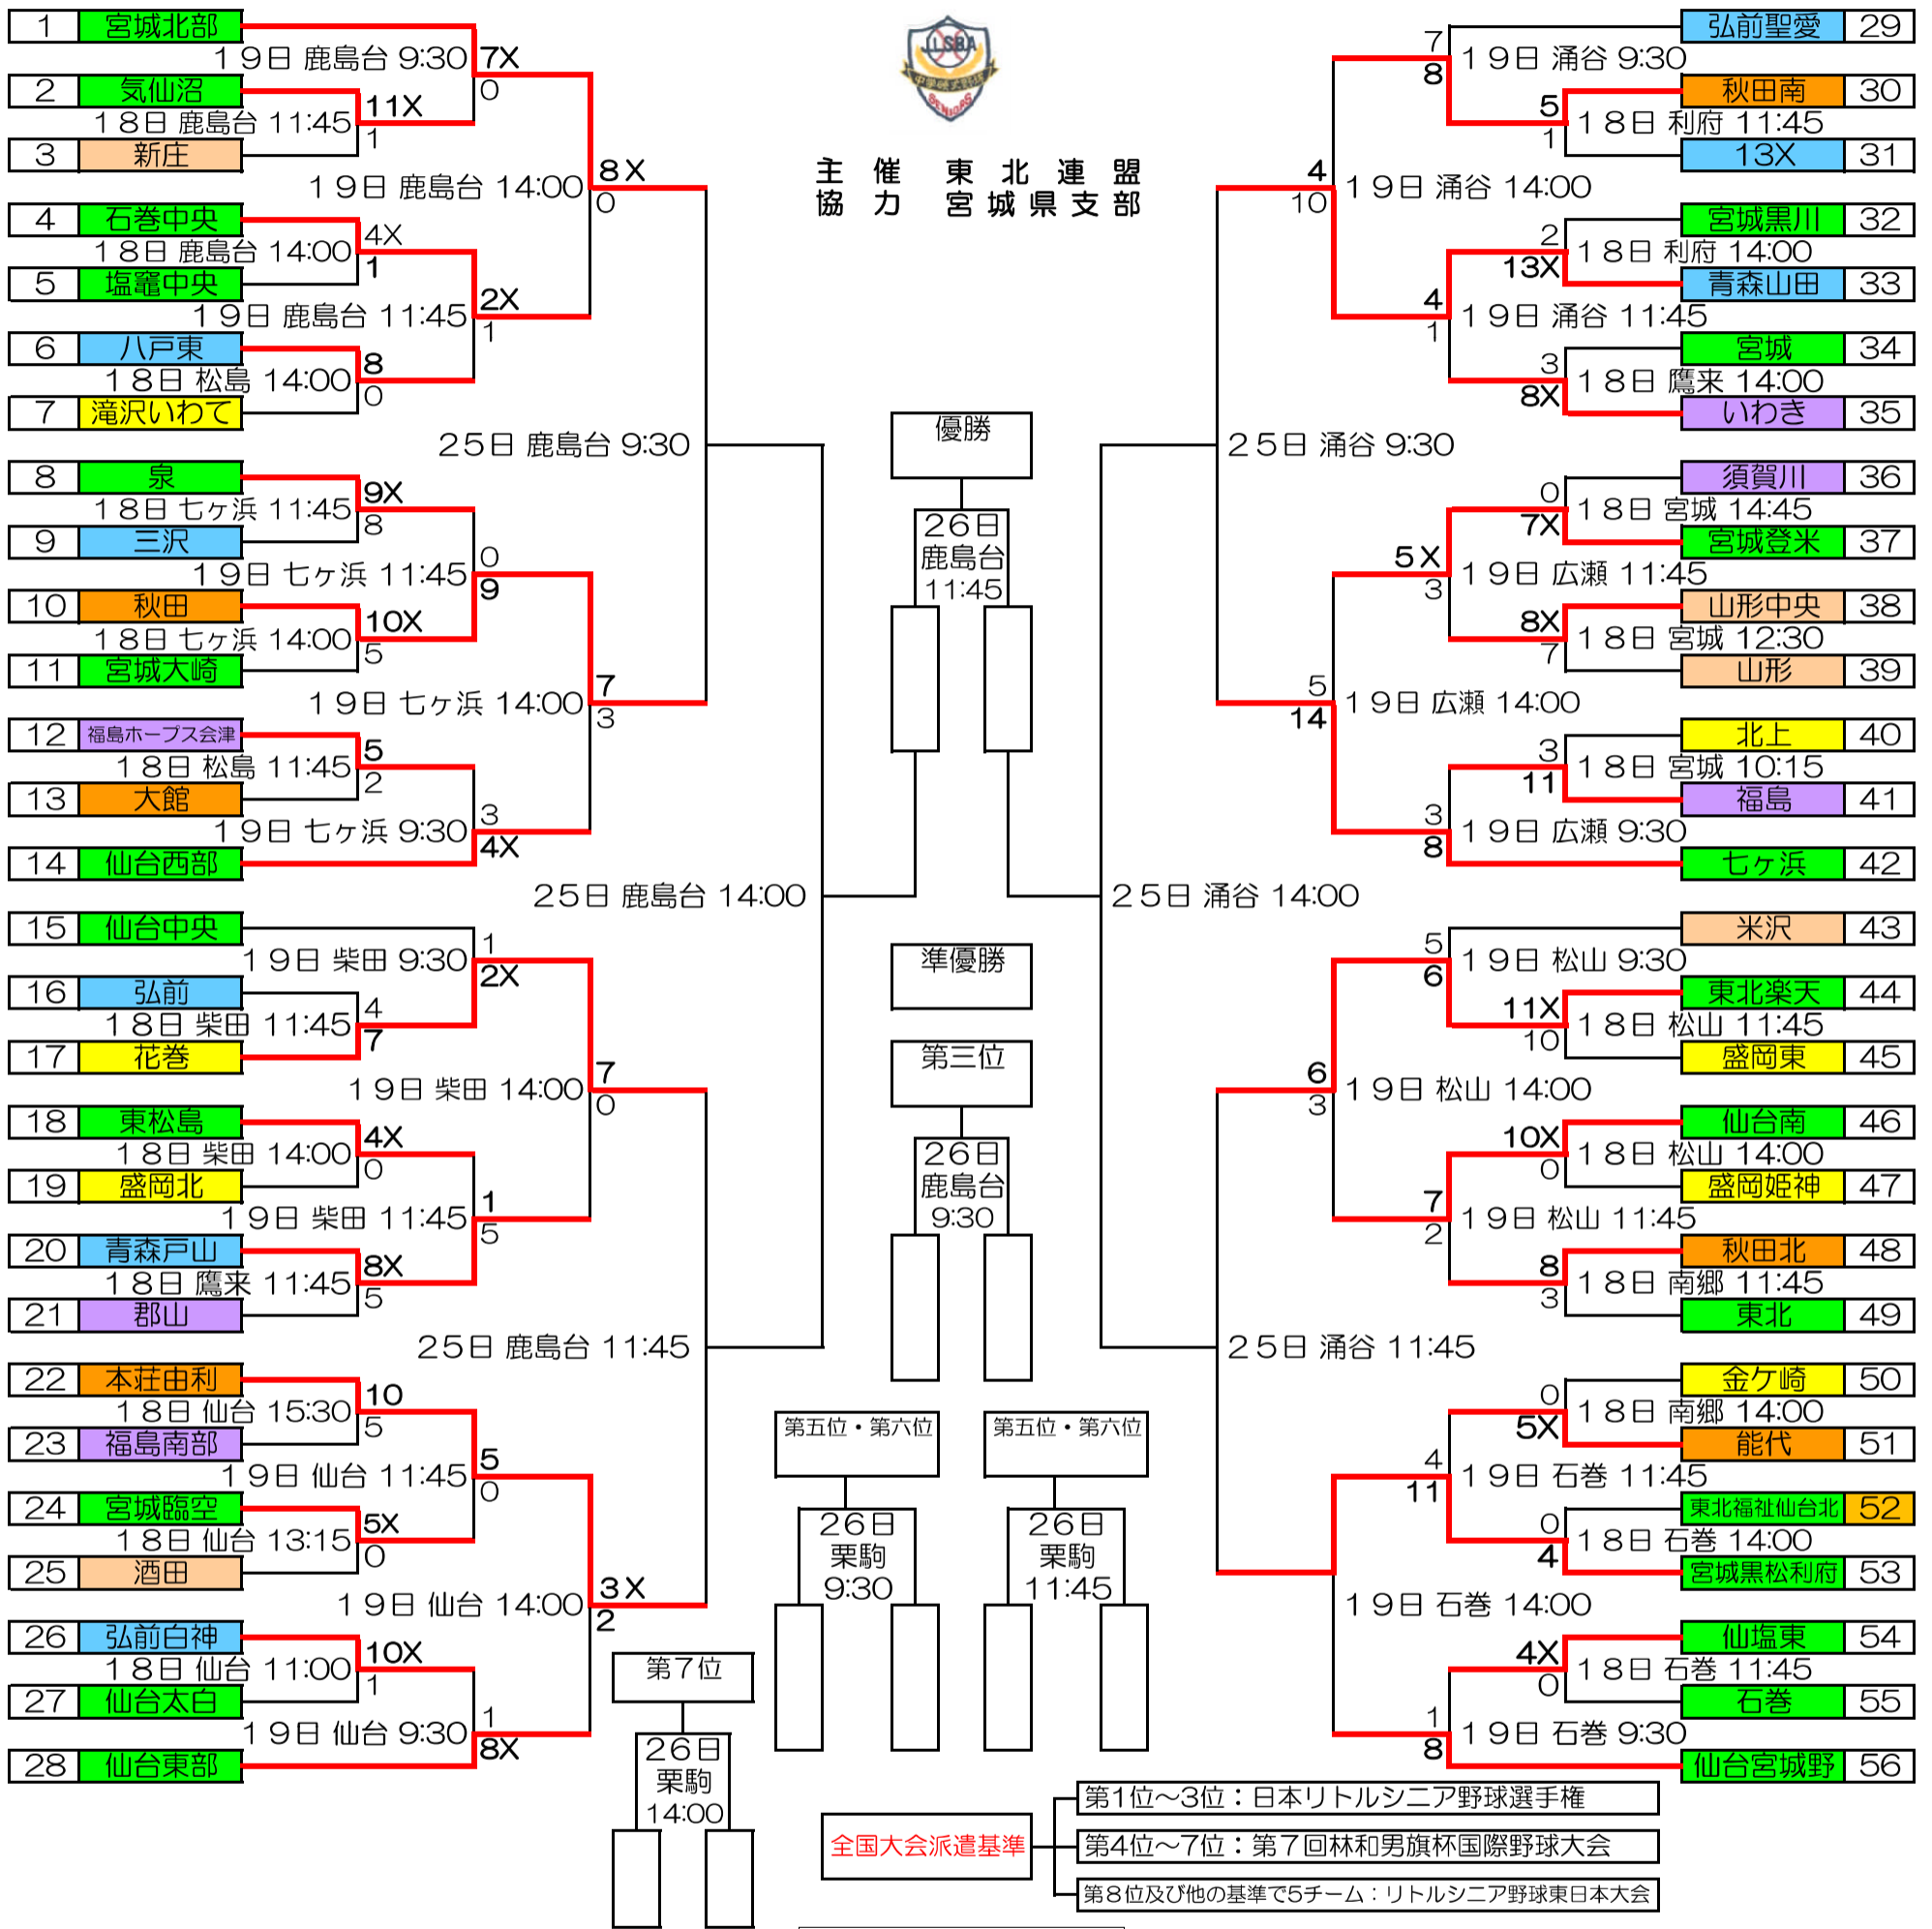

第40回日本リトルシニア野球選手権東北大会  
楽天イーグルスCUP

大会期日：平成28年6月18日(土)～19日(日)  
平成28年6月25日(土)～26日(日)  
予備日：7月 2日(土)

開会式：平成28年6月18日(土) 8:30  
閉会式：平成28年6月26日(日) 14:00(予定)  
開会式：楽天koboスタジアム宮城(仙台市)  
閉会式：鹿島台サンスタジアム(大崎市)

球場案内

試合開始時間

- ① 9:30
- ② 10:15
- ③ 11:00
- ④ 11:45
- ⑤ 12:30
- ⑥ 13:15
- ⑦ 14:00
- ⑧ 14:45
- ⑨ 15:30