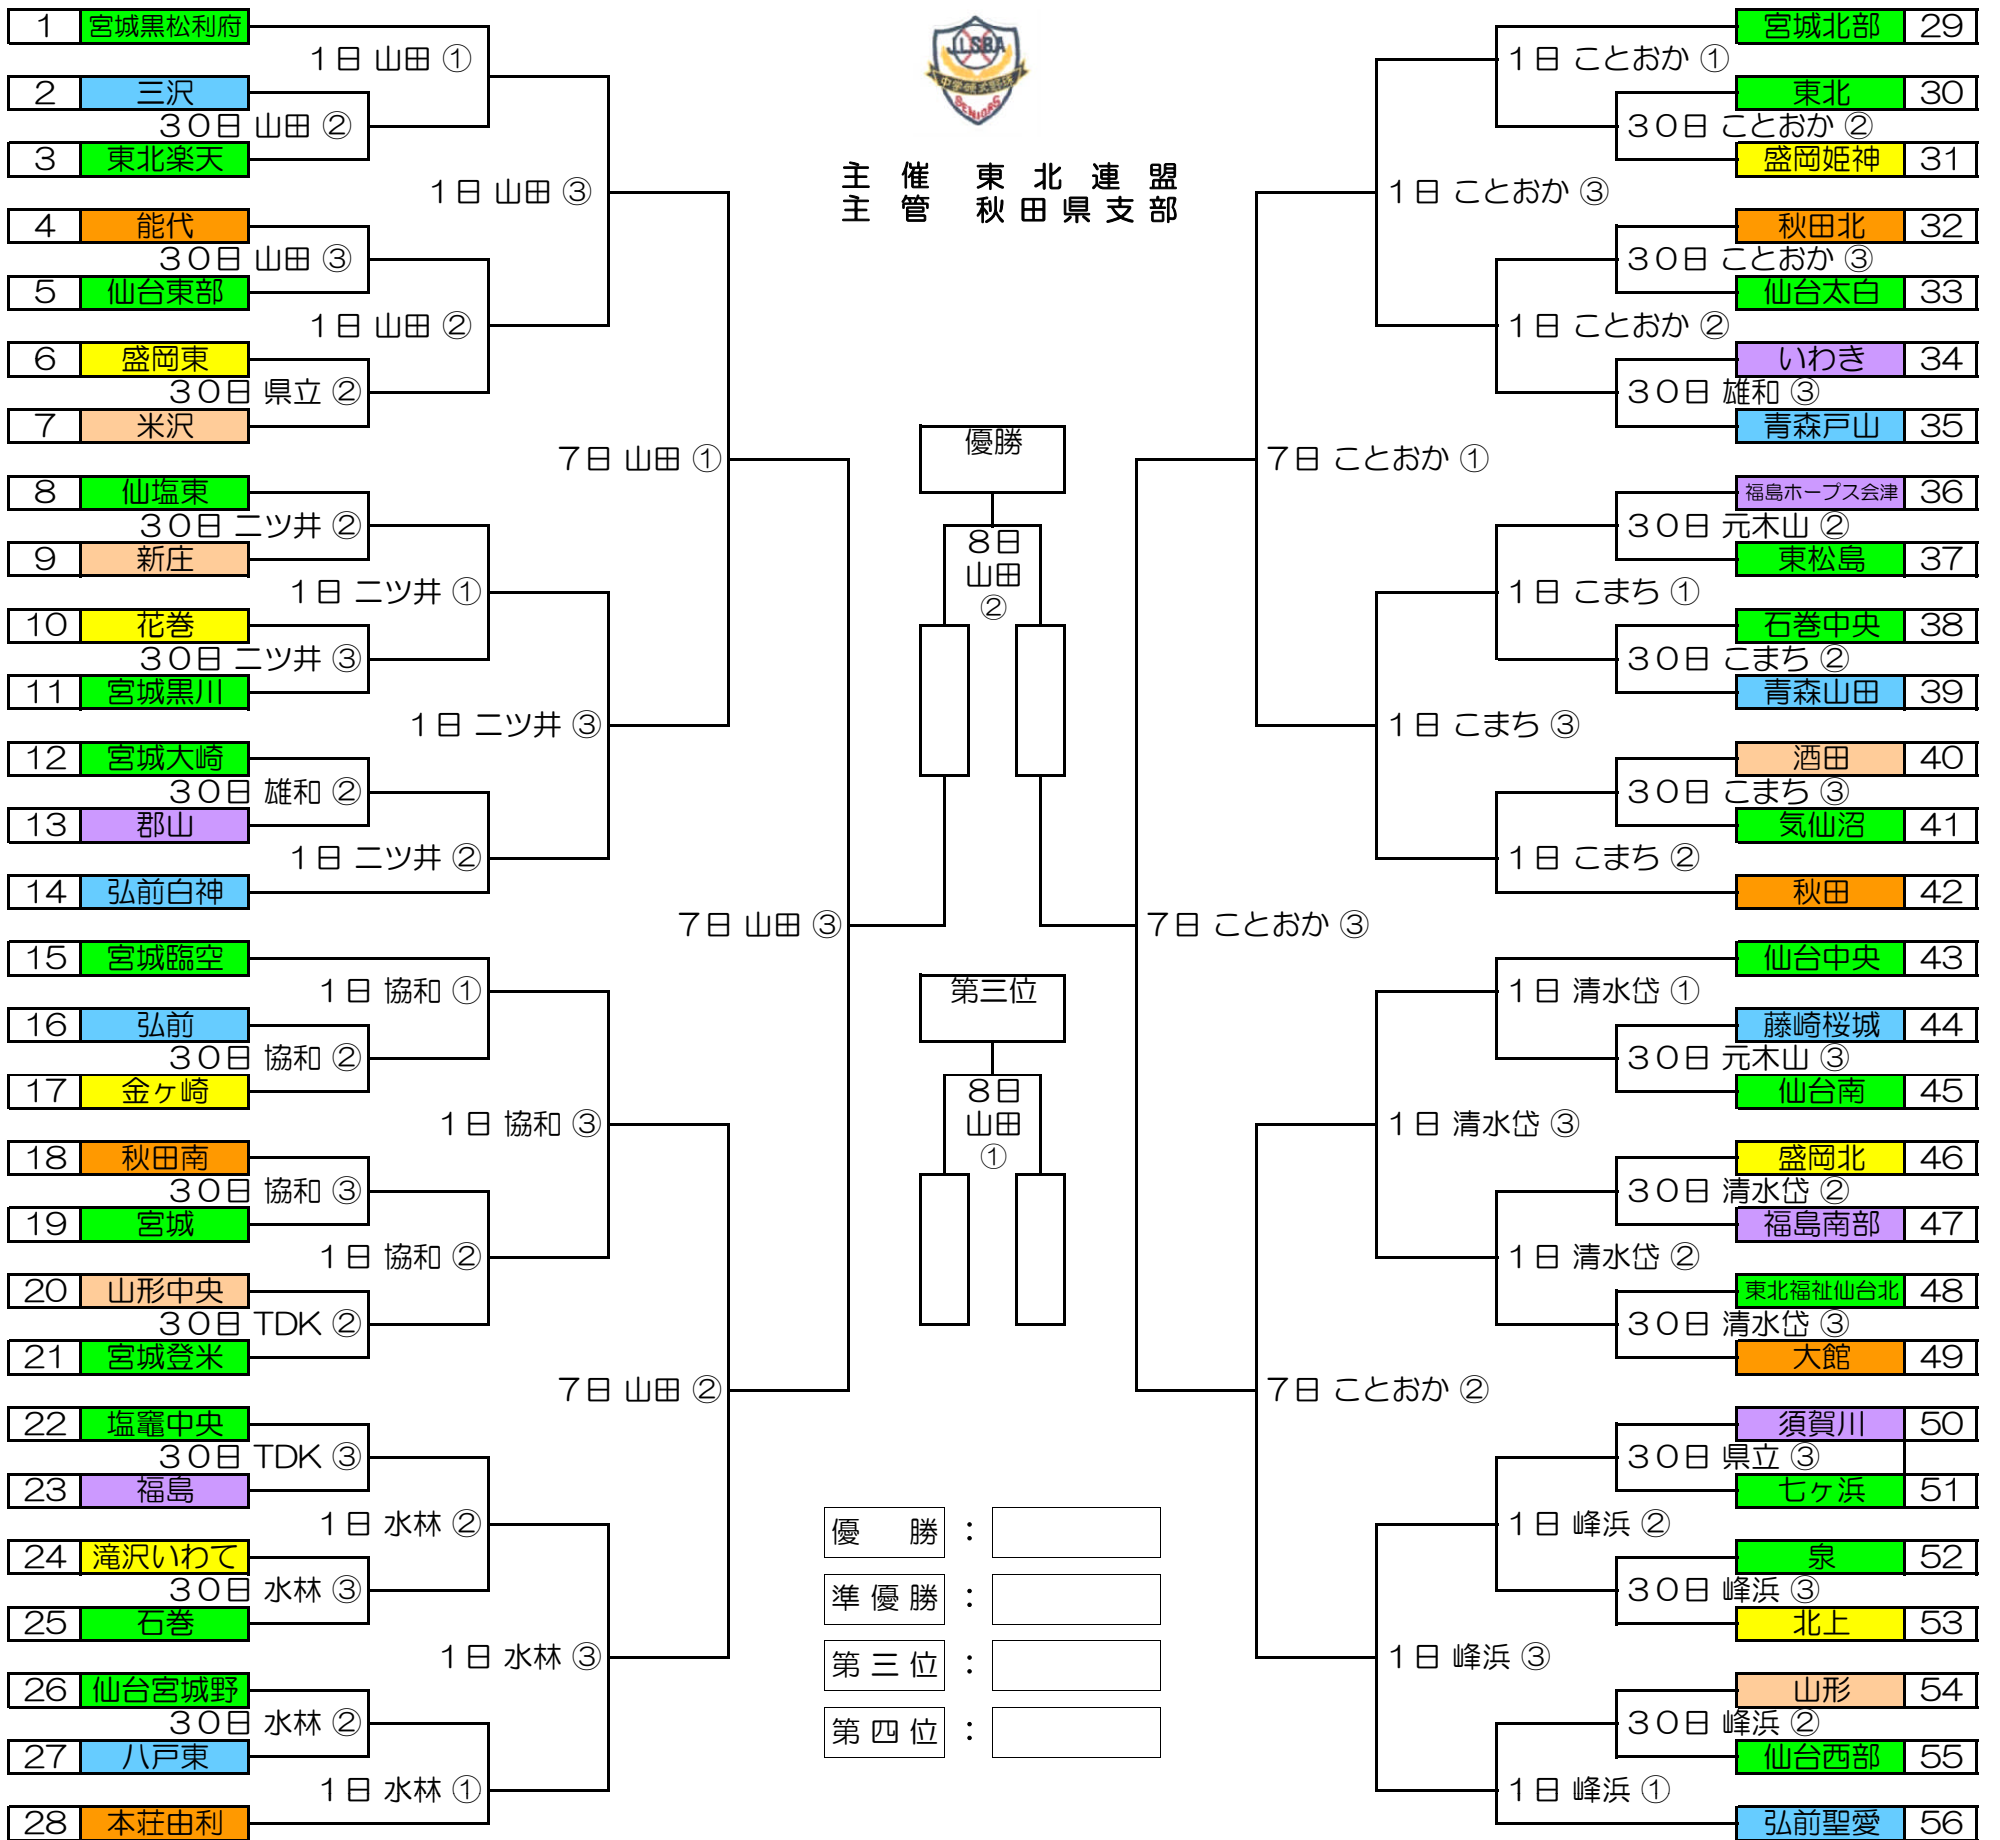

第39回春季東北大会

大会期日：平成28年4月30日(土)～5月1日(日)  
平成28年5月 7日(土)～ 8日(日)  
予備日：5月14日(土)

閉会式：平成28年5月8日(日) 14:30(予定)  
閉会式：山田久志サブマリスタジアム(能代市)

球場案内

- |                          |                              |                          |
|--------------------------|------------------------------|--------------------------|
| 山田：山田久志サブマリスタジアム(能代市)    | ニツ井：ニツ井球場(能代市)               | ことおか：ことおか中央公園スカルバ球場(三種町) |
| 清水岱：清水岱公園野球場(藤里町)        | 峰浜：八峰町峰浜野球場(八峰町)             | こまち：こまちスタジアム(秋田市)        |
| 雄和：雄和花の森球場(秋田市)          | 県立：秋田県立中央公園野球場(秋田市)          | 元木山：元木山球場(湯上市)           |
| 水林：本荘由利総合運動公園水林球場(本荘由利市) | TDK：TDK秋田総合スポーツセンター野球場(にかほ市) | 協和：サン・スポーツランド協和野球場(大崎市)  |

試合開始時間

- |        |         |         |
|--------|---------|---------|
| ① 9:30 | ② 11:45 | ③ 14:00 |
|--------|---------|---------|